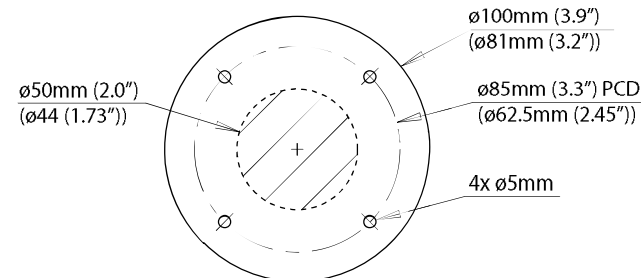

Deck Pod

For help & information
 email: technical@scanstrut.com
 tel: +44 (0) 1803 863800

	A	B	C	D	E	F	G	H	I	J	K	M
	mm / inches	mm / inches	mm / inches	mm / inches	mm / inches	mm / inches	mm / inches	mm / inches	mm / inches	mm / inches	mm / inches	mm / inches
SPD-8D	312/12.3	200/7.9	334/13.1	223/8.8	371/14.6	264/10.4	150/5.9	111/4.4	150/5.9	440/17.3	367/14.4	175/6.9"
SPD-12D	365/14.4	241/9.5	384/15.1	263/10.4	424/16.7	304/12.0	169/6.5	140/5.5	160/6.3	485/19.1	404/15.9	175/6.9"
SPD-15D	423/16.7	333/13.1	424/16.7	349/13.7	482/19.0	396/15.6	199/7.8	104/4.1	146/5.7	535/21.1	490/19.3	175/6.9"
SPD-7	218/8.5	138/5.4	240/9.4	159/6.25	275/10.8	196/7.7	111/4.3	108/4.25	136/5.35	295/11.6	253/10	144/5.7 "
SPD-8	267/10.5	167/6.6	289/11.4	190/7.5	324/12.75	228/8.97	128.5/5	134/5.3	152.8/6	346/13.6	310/12.2	167/6.6"
SPD-12	332.5/13	227/9	354.5/14	244.5/9.5	392/15.5	286/11.3	170/6.7	109/4.3	145/5.7	410/16	369/14.5	253/10"