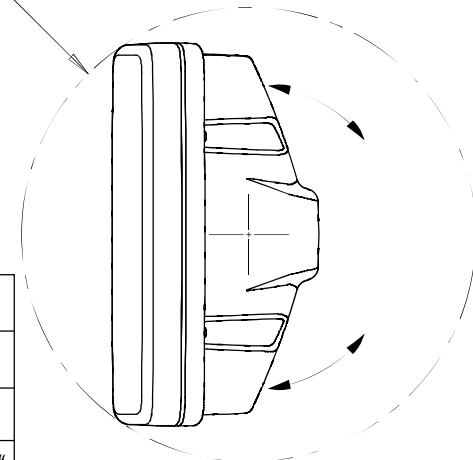

Deck Pod

For help & information
 email: technical@scanstrut.com
 tel: +44 (0) 1803 863800

	A	B	C	D	E	F	G	H	I	J	K	M
	mm / inches	mm / inches	mm / inches	mm / inches	mm / inches	mm / inches	mm / inches	mm / inches	mm / inches	mm / inches	mm / inches	mm / inches
SPD-8D	312/12.3	200/7.9	334/13.1	223/8.8	371/14.6	264/10.4	150/5.9	111/4.4	150/5.9	440/17.3	367/14.4	175/6.9"
SPD-12D	365/14.4	241/9.5	384/15.1	263/10.4	424/16.7	304/12.0	169/6.5	140/5.5	160/6.3	485/19.1	404/15.9	175/6.9"
SPD-15D	423/16.7	333/13.1	424/16.7	349/13.7	482/19.0	396/15.6	199/7.8	104/4.1	146/5.7	535/21.1	490/19.3	175/6.9"
SPD-7	218/8.5	138/5.4	240/9.4	159/6.25	275/10.8	196/7.7	111/4.3	108/4.25	136/5.35	295/11.6	253/10	144/5.7 "
SPD-8	267/10.5	167/6.6	289/11.4	190/7.5	324/12.75	228/8.97	128.5/5	134/5.3	152.8/6	346/13.6	310/12.2	167/6.6"
SPD-12	332.5/13	227/9	354.5/14	244.5/9.5	392/15.5	286/11.3	170/6.7	109/4.3	145/5.7	410/16	369/14.5	253/10"