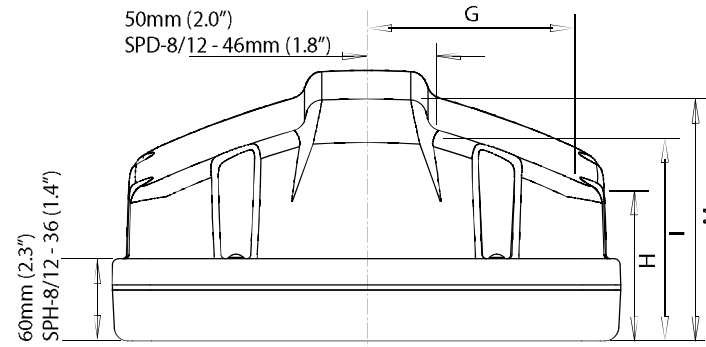

Deck Pod

For help & information
 email: technical@scanstrut.com
 tel: +44 (0) 1803 863800

	A	B	C	D	E	F	G	H	I	J	K	M
	mm / inches	mm / inches	mm / inches	mm / inches	mm / inches	mm / inches	mm / inches	mm / inches	mm / inches	mm / inches	mm / inches	mm / inches
SPD-8D	312/12.3	200/7.9	334/13.1	223/8.8	371/14.6	264/10.4	150/5.9	111/4.4	150/5.9	440/17.3	367/14.4	175/6.9"
SPD-12D	365/14.4	241/9.5	384/15.1	263/10.4	424/16.7	304/12.0	169/6.5	140/5.5	160/6.3	485/19.1	404/15.9	175/6.9"
SPD-15D	423/16.7	333/13.1	424/16.7	349/13.7	482/19.0	396/15.6	199/7.8	104/4.1	146/5.7	535/21.1	490/19.3	175/6.9"
SPD-7	218/8.5	138/5.4	240/9.4	159/6.25	275/10.8	196/7.7	111/4.3	108/4.25	136/5.35	295/11.6	253/10	144/5.7 "
SPD-8	267/10.5	167/6.6	289/11.4	190/7.5	324/12.75	228/8.97	128.5/5	134/5.3	152.8/6	346/13.6	310/12.2	167/6.6"
SPD-12	332.5/13	227/9	354.5/14	244.5/9.5	392/15.5	286/11.3	170/6.7	109/4.3	145/5.7	410/16	369/14.5	253/10"