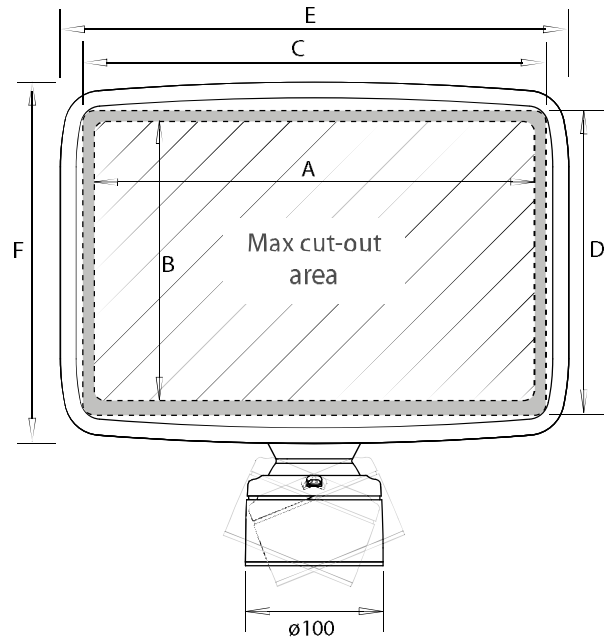

Deck Pod

For help & information
 email: technical@scanstrut.com
 tel: +44 (0) 1803 863800

	A	B	C	D	E	F	G	H	I	J	K	M
	mm / inches	mm / inches	mm / inches	mm / inches	mm / inches	mm / inches	mm / inches	mm / inches	mm / inches	mm / inches	mm / inches	mm / inches
SPD-8D	312/12.3	200/7.9	334/13.1	223/8.8	371/14.6	264/10.4	150/5.9	111/4.4	150/5.9	440/17.3	367/14.4	175/6.9"
SPD-12D	365/14.4	241/9.5	384/15.1	263/10.4	424/16.7	304/12.0	169/6.5	140/5.5	160/6.3	485/19.1	404/15.9	175/6.9"
SPD-15D	423/16.7	333/13.1	424/16.7	349/13.7	482/19.0	396/15.6	199/7.8	104/4.1	146/5.7	535/21.1	490/19.3	175/6.9"
SPD-7	218/8.5	138/5.4	240/9.4	159/6.25	275/10.8	196/7.7	111/4.3	108/4.25	136/5.35	295/11.6	253/10	144/5.7 "
SPD-8	267/10.5	167/6.6	289/11.4	190/7.5	324/12.75	228/8.97	128.5/5	134/5.3	152.8/6	346/13.6	310/12.2	167/6.6"
SPD-12	332.5/13	227/9	354.5/14	244.5/9.5	392/15.5	286/11.3	170/6.7	109/4.3	145/5.7	410/16	369/14.5	253/10"