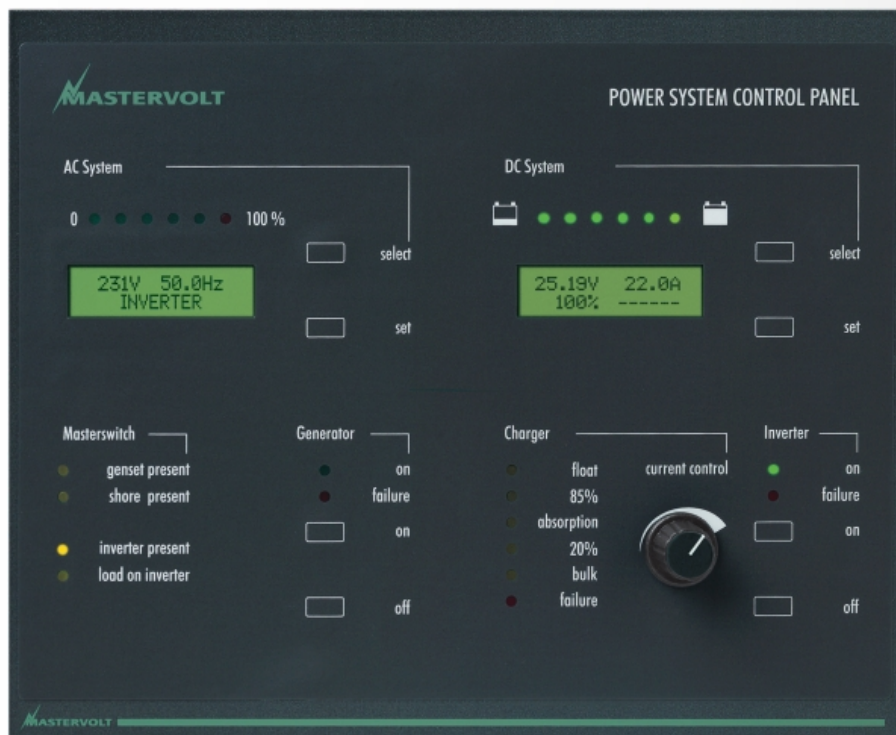

# Panel C-0-SC-4 (Power System Control panel 4) (AC/DC + Whisper)

Artikel-Nr.: 70400040

Sie möchten die Situation vollständig unter Kontrolle und genaue Informationen haben. Vermutungen sind einfach nicht gut genug, wenn es um den Status Ihres Stromsystems geht. Dieses Panel hat eine integrierte Bedienungs- und Kontrollfunktion für den Whisper Generator, den Mass Batterielader und den Mass Wechselrichter, ein Messgerät für den Batteriezustand (BTM1), eine DDC Fernbedienung für den Whisper Generator und ermöglicht eine komplette Überwachung des AC-Systems. Einfach zu installieren mit den entsprechenden Einbauteilen: Systemswitch und DC Verteilungs-Kit.