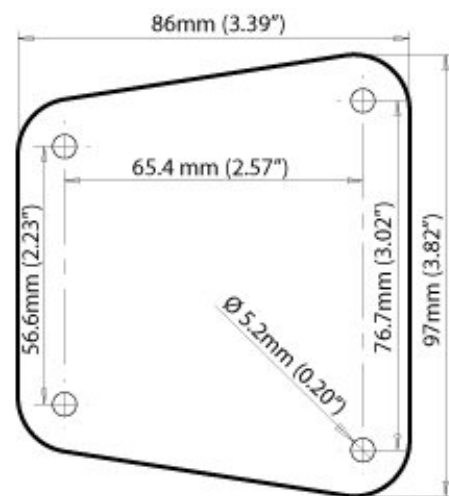

## Adjustable Deck Mount

## Rokk Top Plate Information

RL-501-ARM

RL-502-ARM

RL-503-ARM

RL-504-ARM

RL-505-ARM