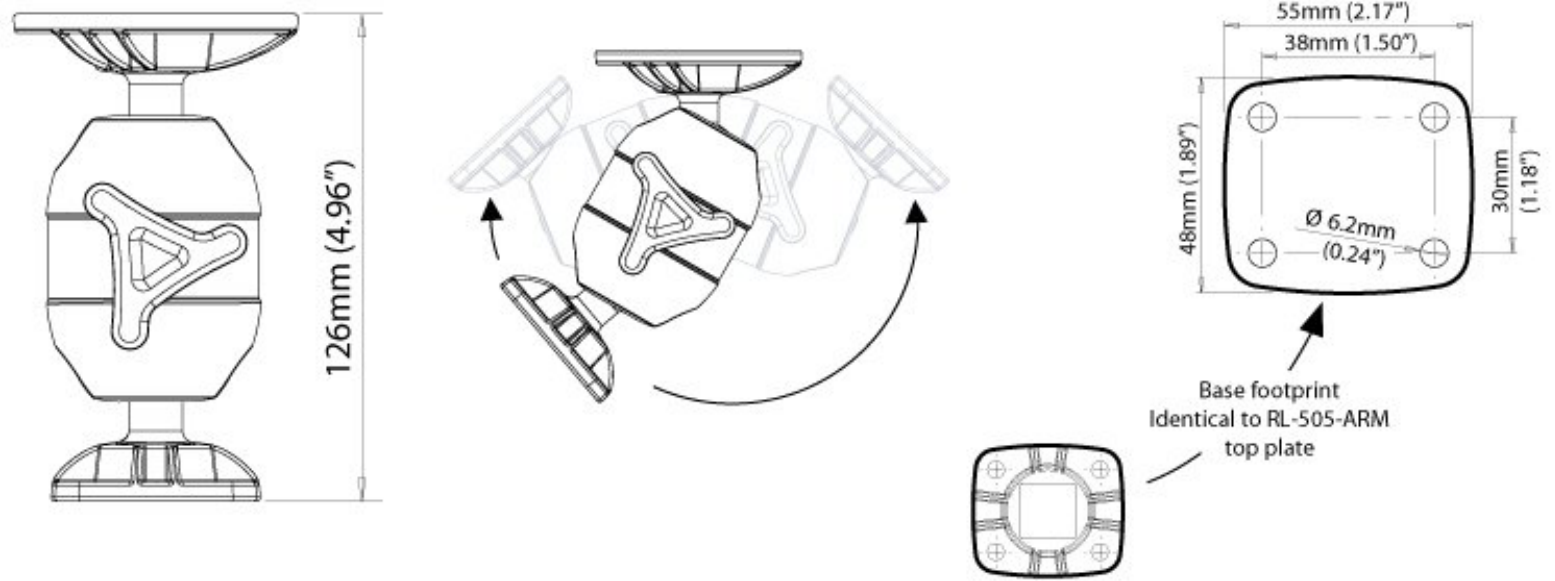

## Adjustable Deck Mount

## Rokk Top Plate Information

RL-501-ARM

RL-502-ARM

RL-503-ARM

RL-504-ARM

RL-505-ARM