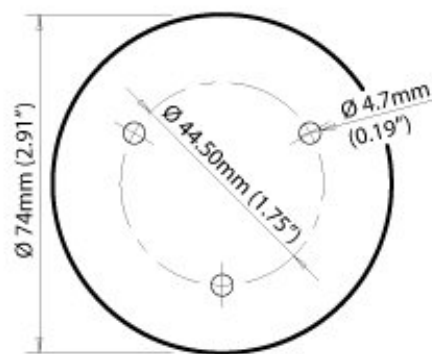

## Adjustable Deck Mount

## Rokk Top Plate Information

RL-501-ARM

RL-502-ARM

RL-503-ARM

RL-504-ARM

RL-505-ARM