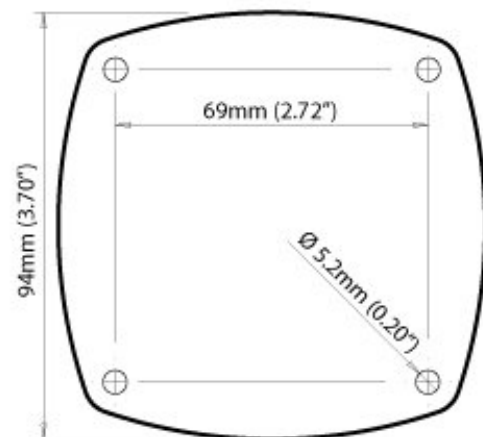

## Rokk Top Plate Information

RL-501-ARM

RL-502-ARM

RL-503-ARM

RL-504-ARM

RL-505-ARM